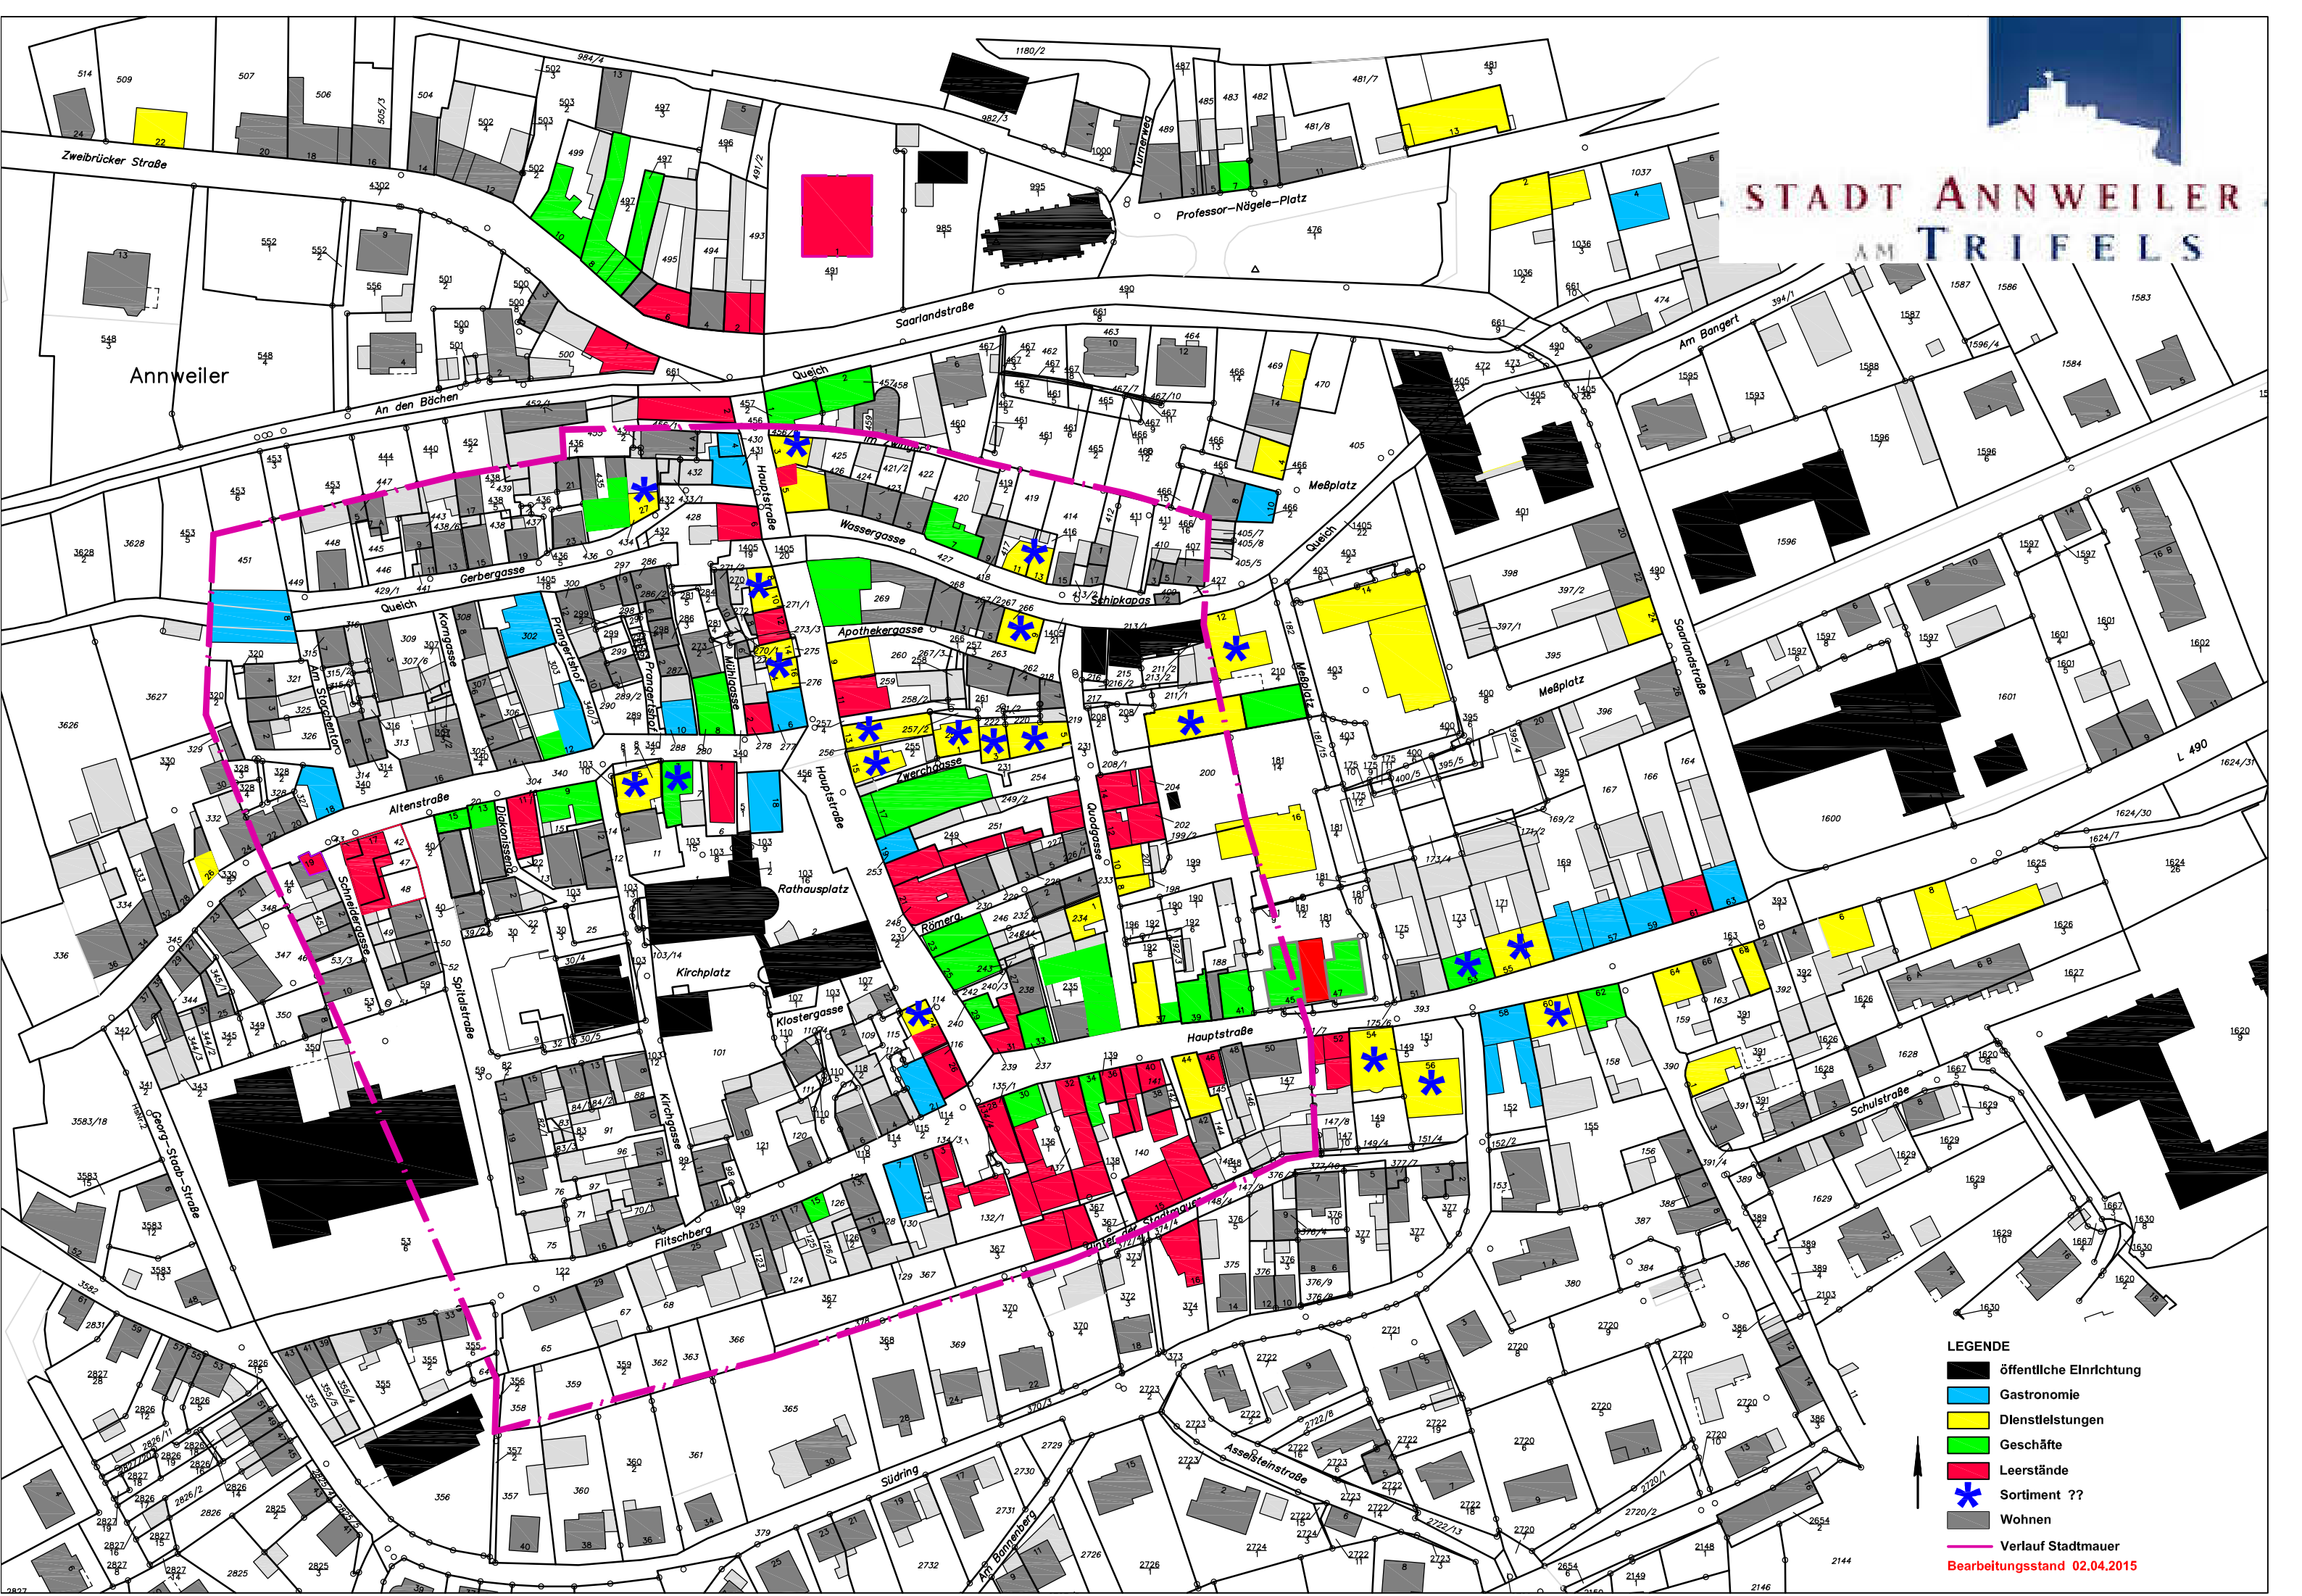

STADT ANNWEILER AM TRIFELS

- LEGENDE**
- öffentliche Einrichtung
 - Gastronomie
 - Dienstleistungen
 - Geschäfte
 - Leerstände
 - Sortiment ??
 - Wohnen
 - Verlauf Stadtmauer
- Bearbeitungsstand 02.04.2015